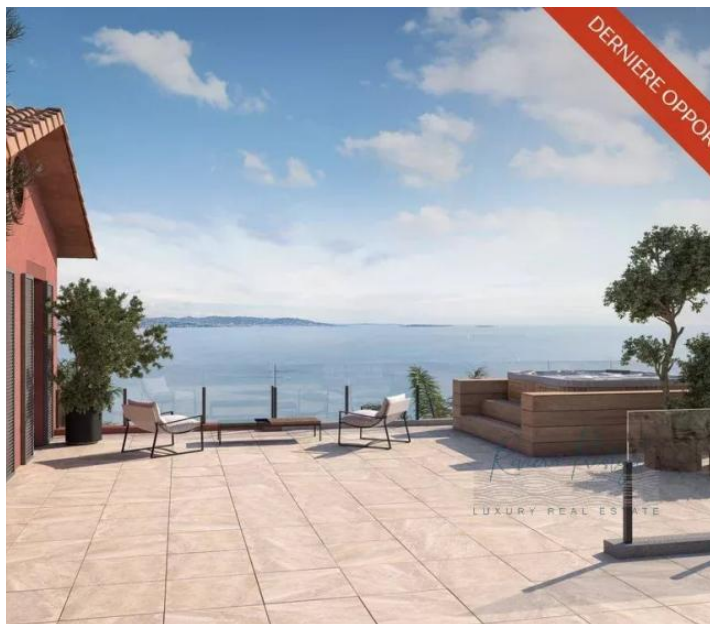

Galerie

Informations techniques

Transaction

Type	Appartement
Référence	85614652
Disponibilité	À convenir

Surfaces

Pièces	4
Chambres	3
Salle de bain	3
Surface habitable	127 m²

Bâtiment

Exposition	Est